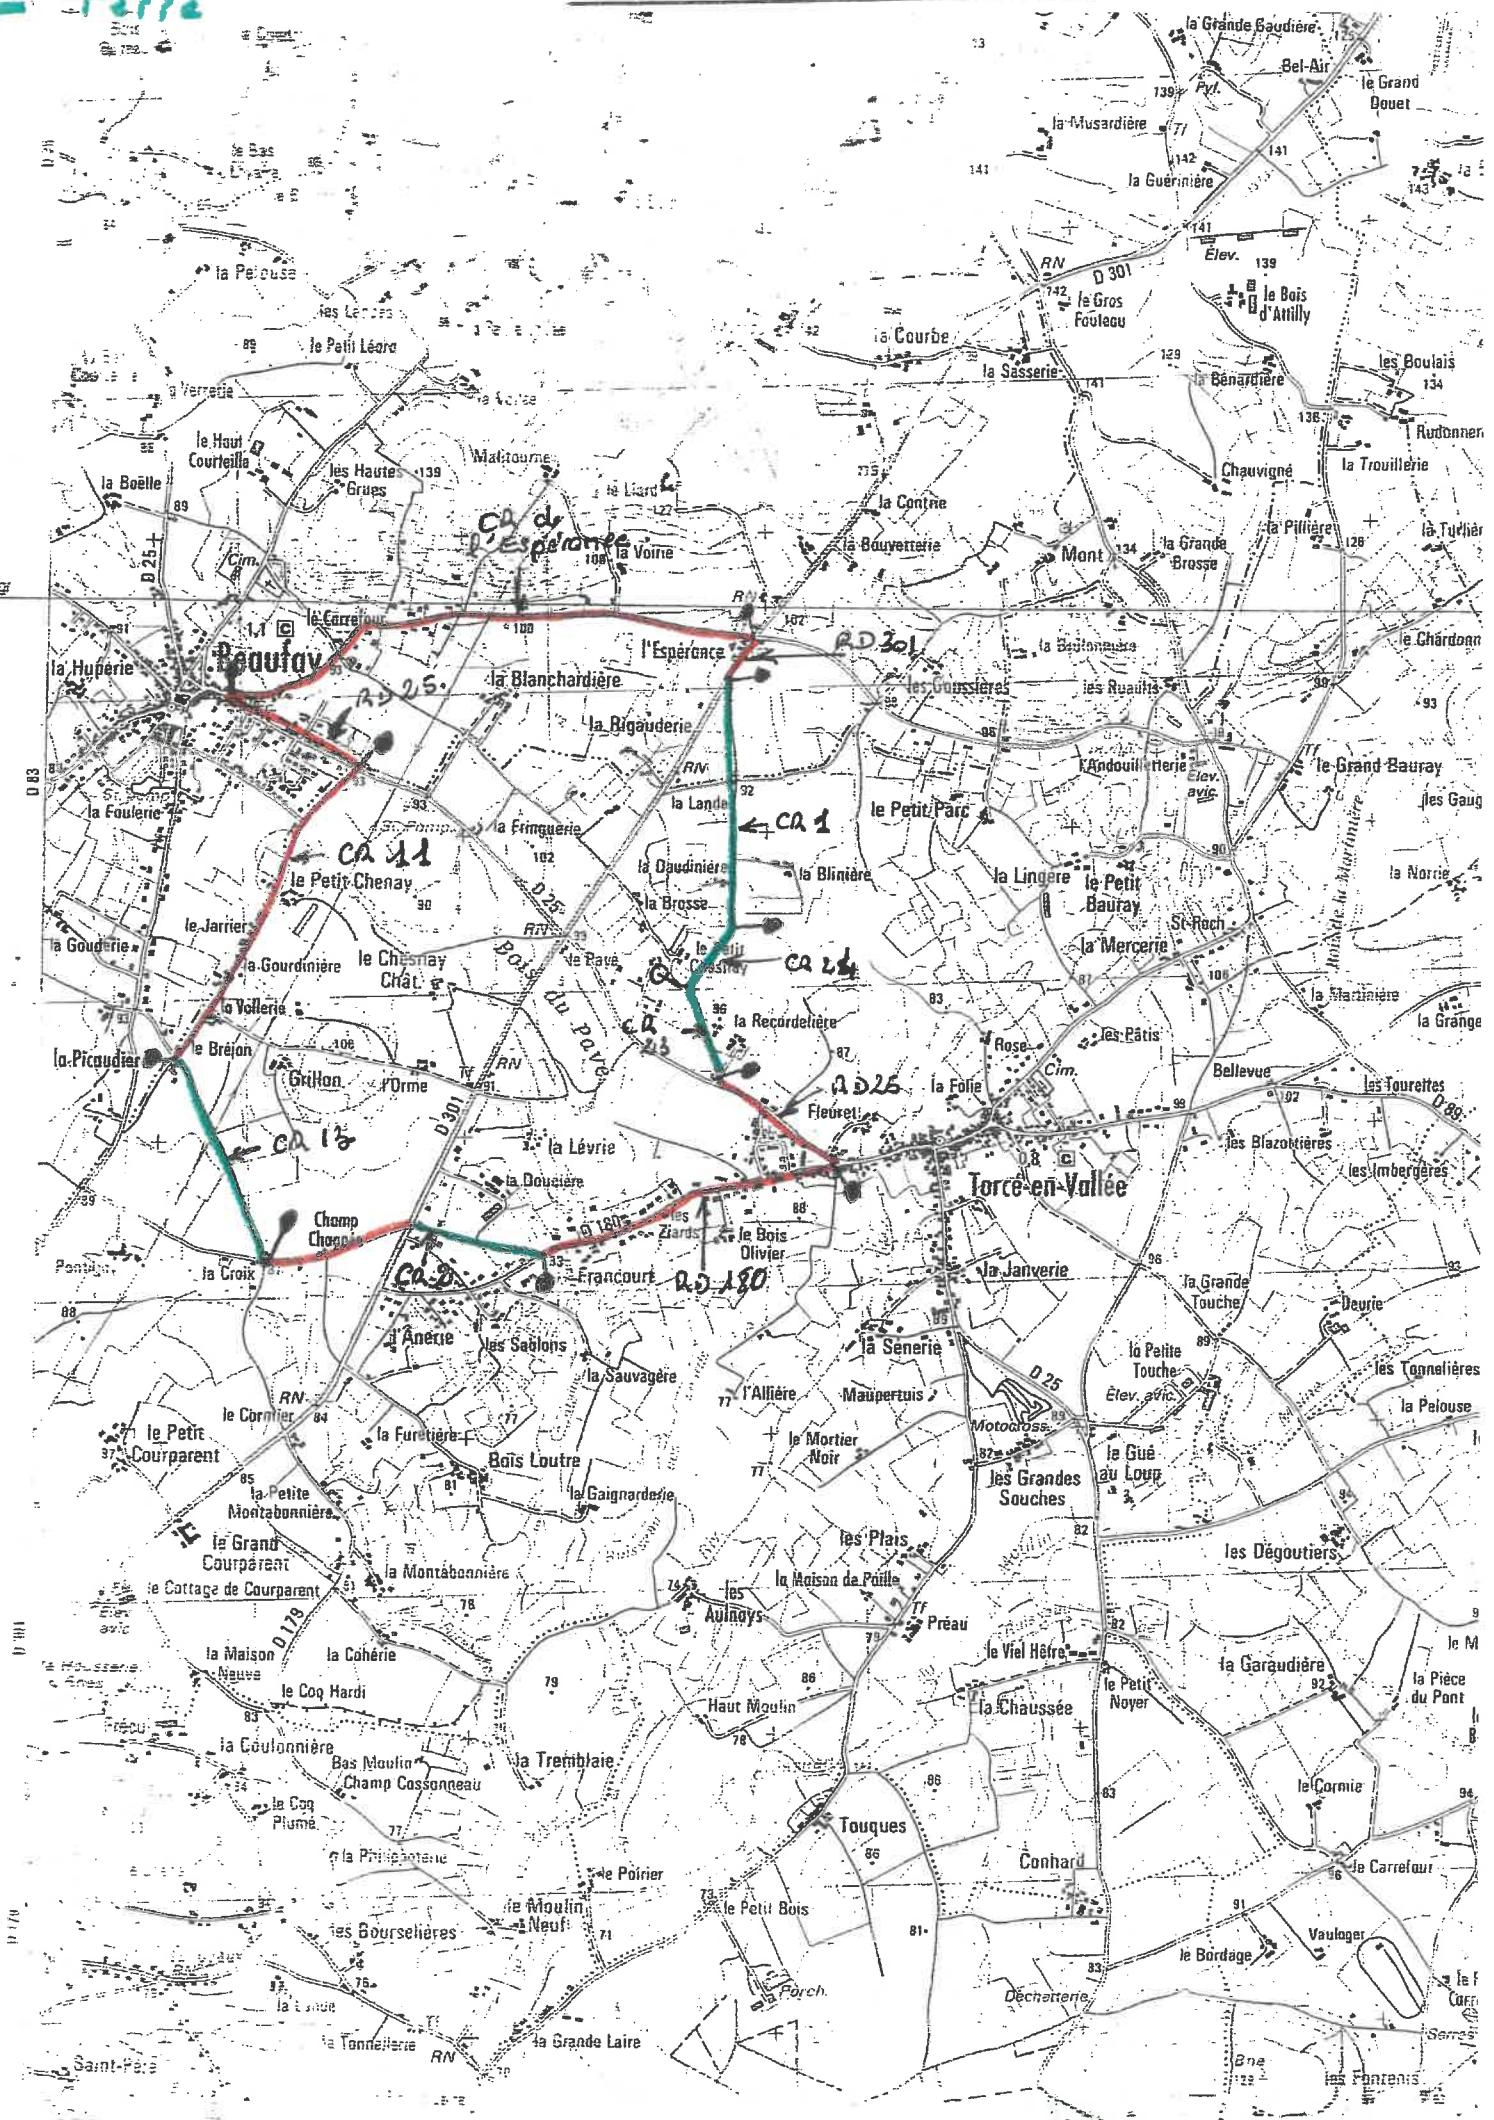

Goudron
Terre

BALISAGE ORANGE

— 3000000
— Terre

BALISAGE JAUNE

- goudron.

- Terre

BALISAGE BLEU

Beaufay

Torce-en-Vallée

Ch de Aubrais
à la ouïe parente
les Plais

Ch de point de vue
à la Mare et à la Mare

Ch de la Tourne
à la Mare

Ch de la Mare
à la Mare

Ch de la Mare
à la Mare

Ch de la Mare
à la Mare

— ROULEUR
— TERRE

BALISAGE BLANC