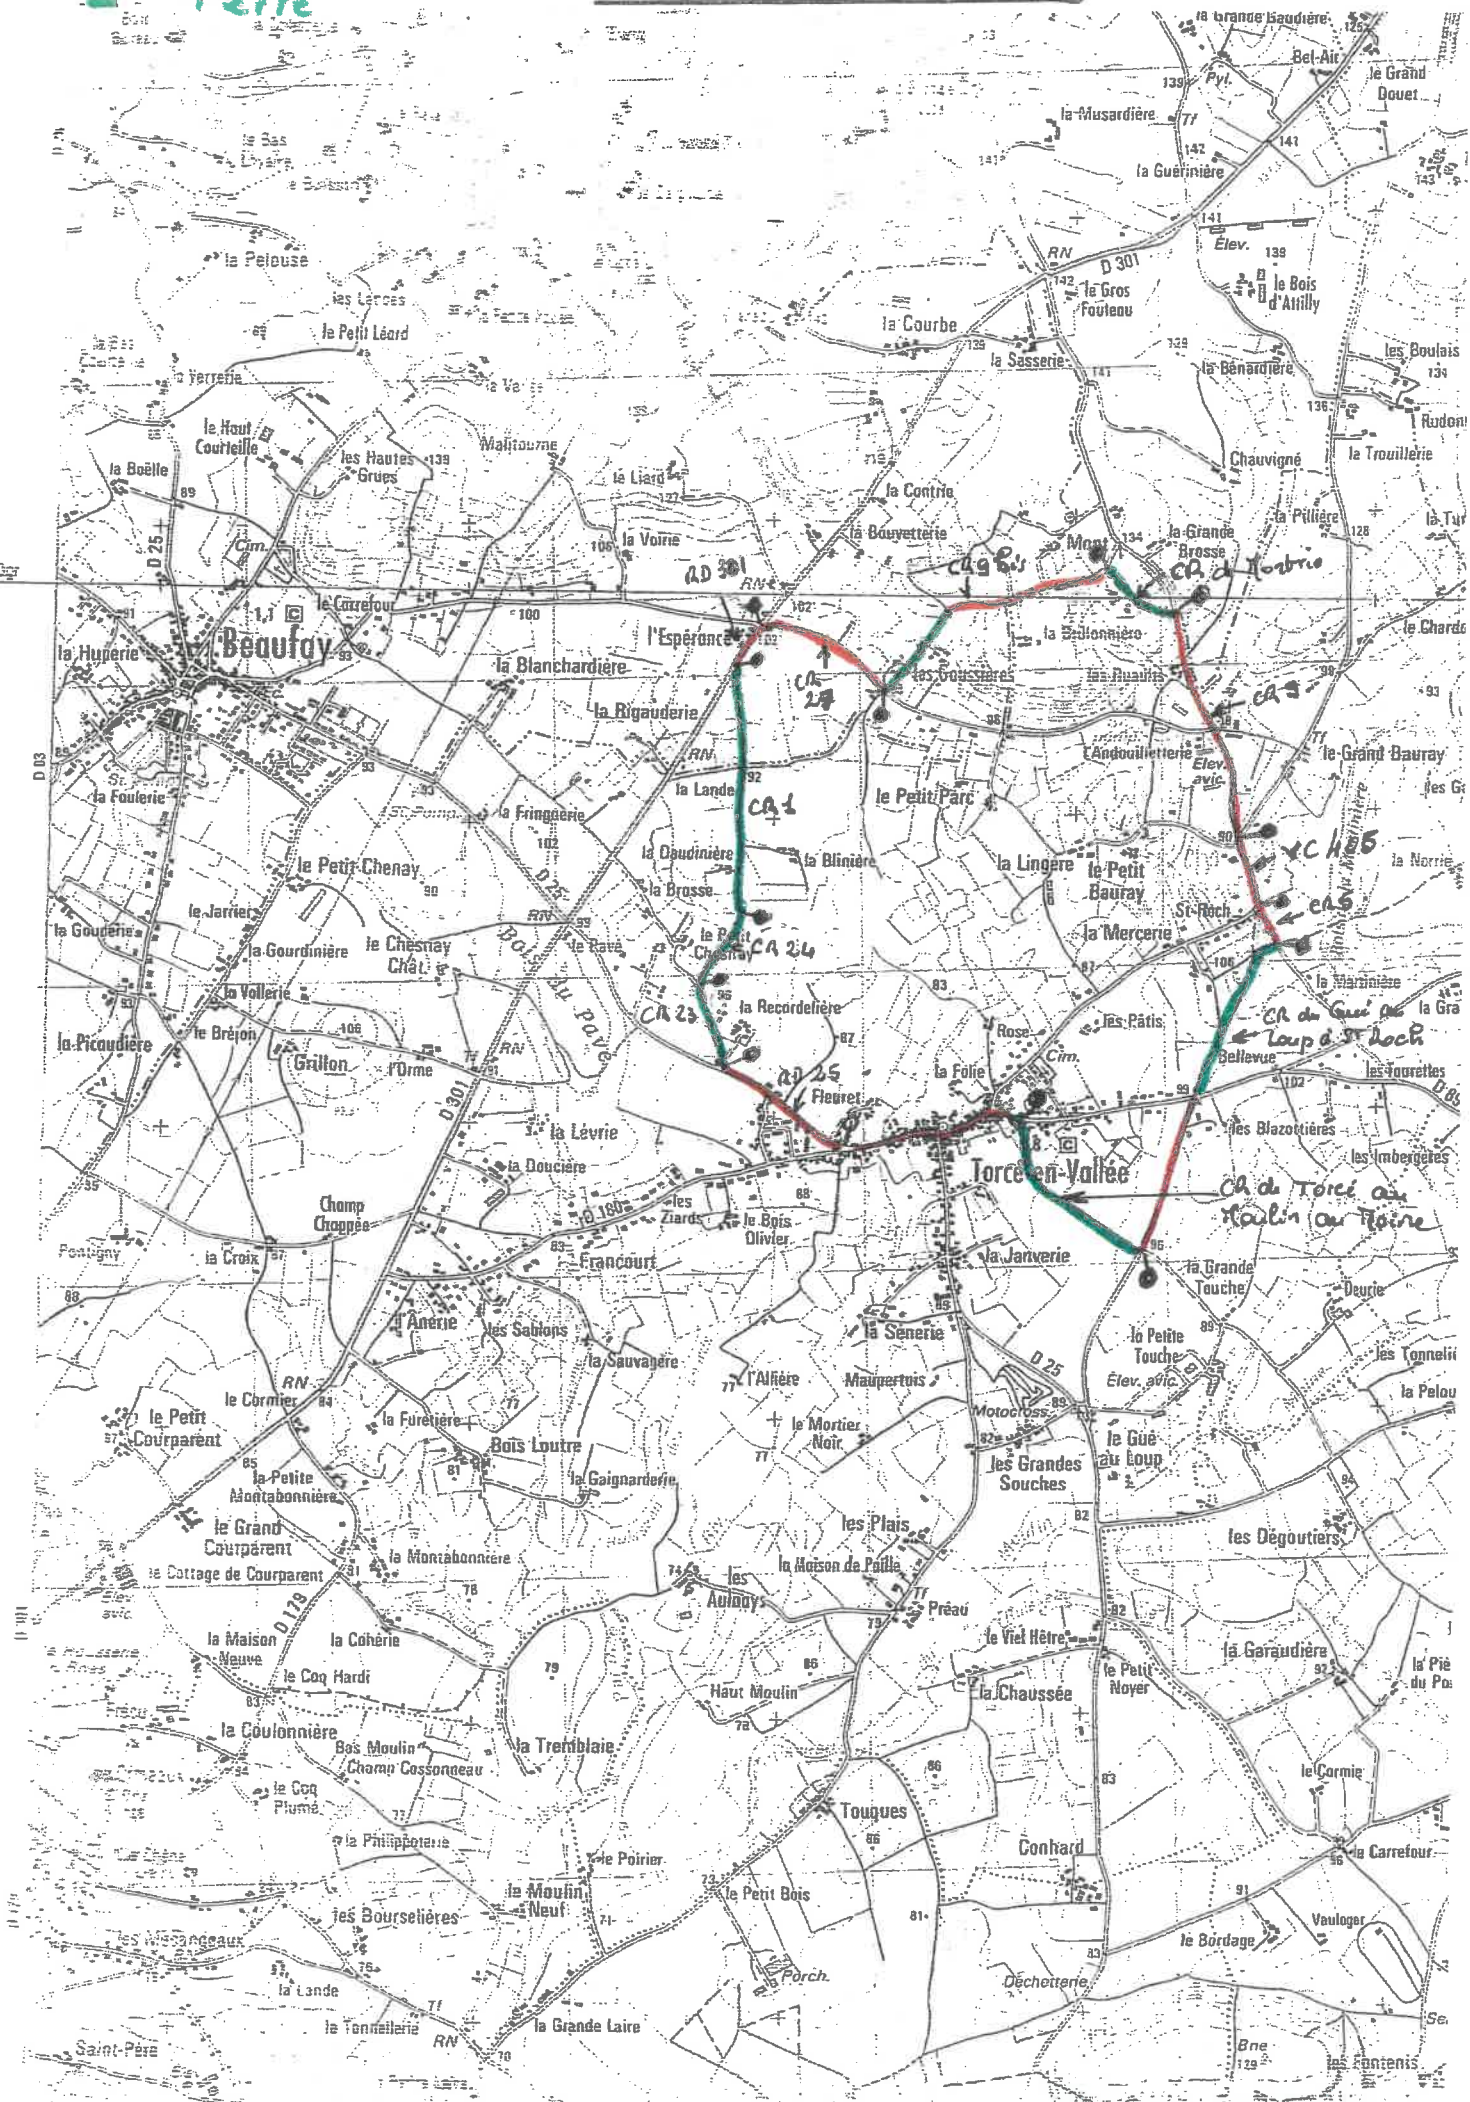

Goudron
Terre

BALISAGE ORANGE

— 3000000
— Terre

BALISAGE JAUNE

- goudron.

- Terre

BALISAGE BLEU

Beaufay

Torce-en-Vallée

Ch de Aubrais
à la ouïe parente
les Plais

Ch de point de vue
à la Mare et à la Mare

Ch de la Tourne
à la Mare

Ch de la Mare
à la Mare

Ch de la Mare
à la Mare

Ch de la Mare
à la Mare

— ROULEUR
— TERRE

BALISAGE BLANC