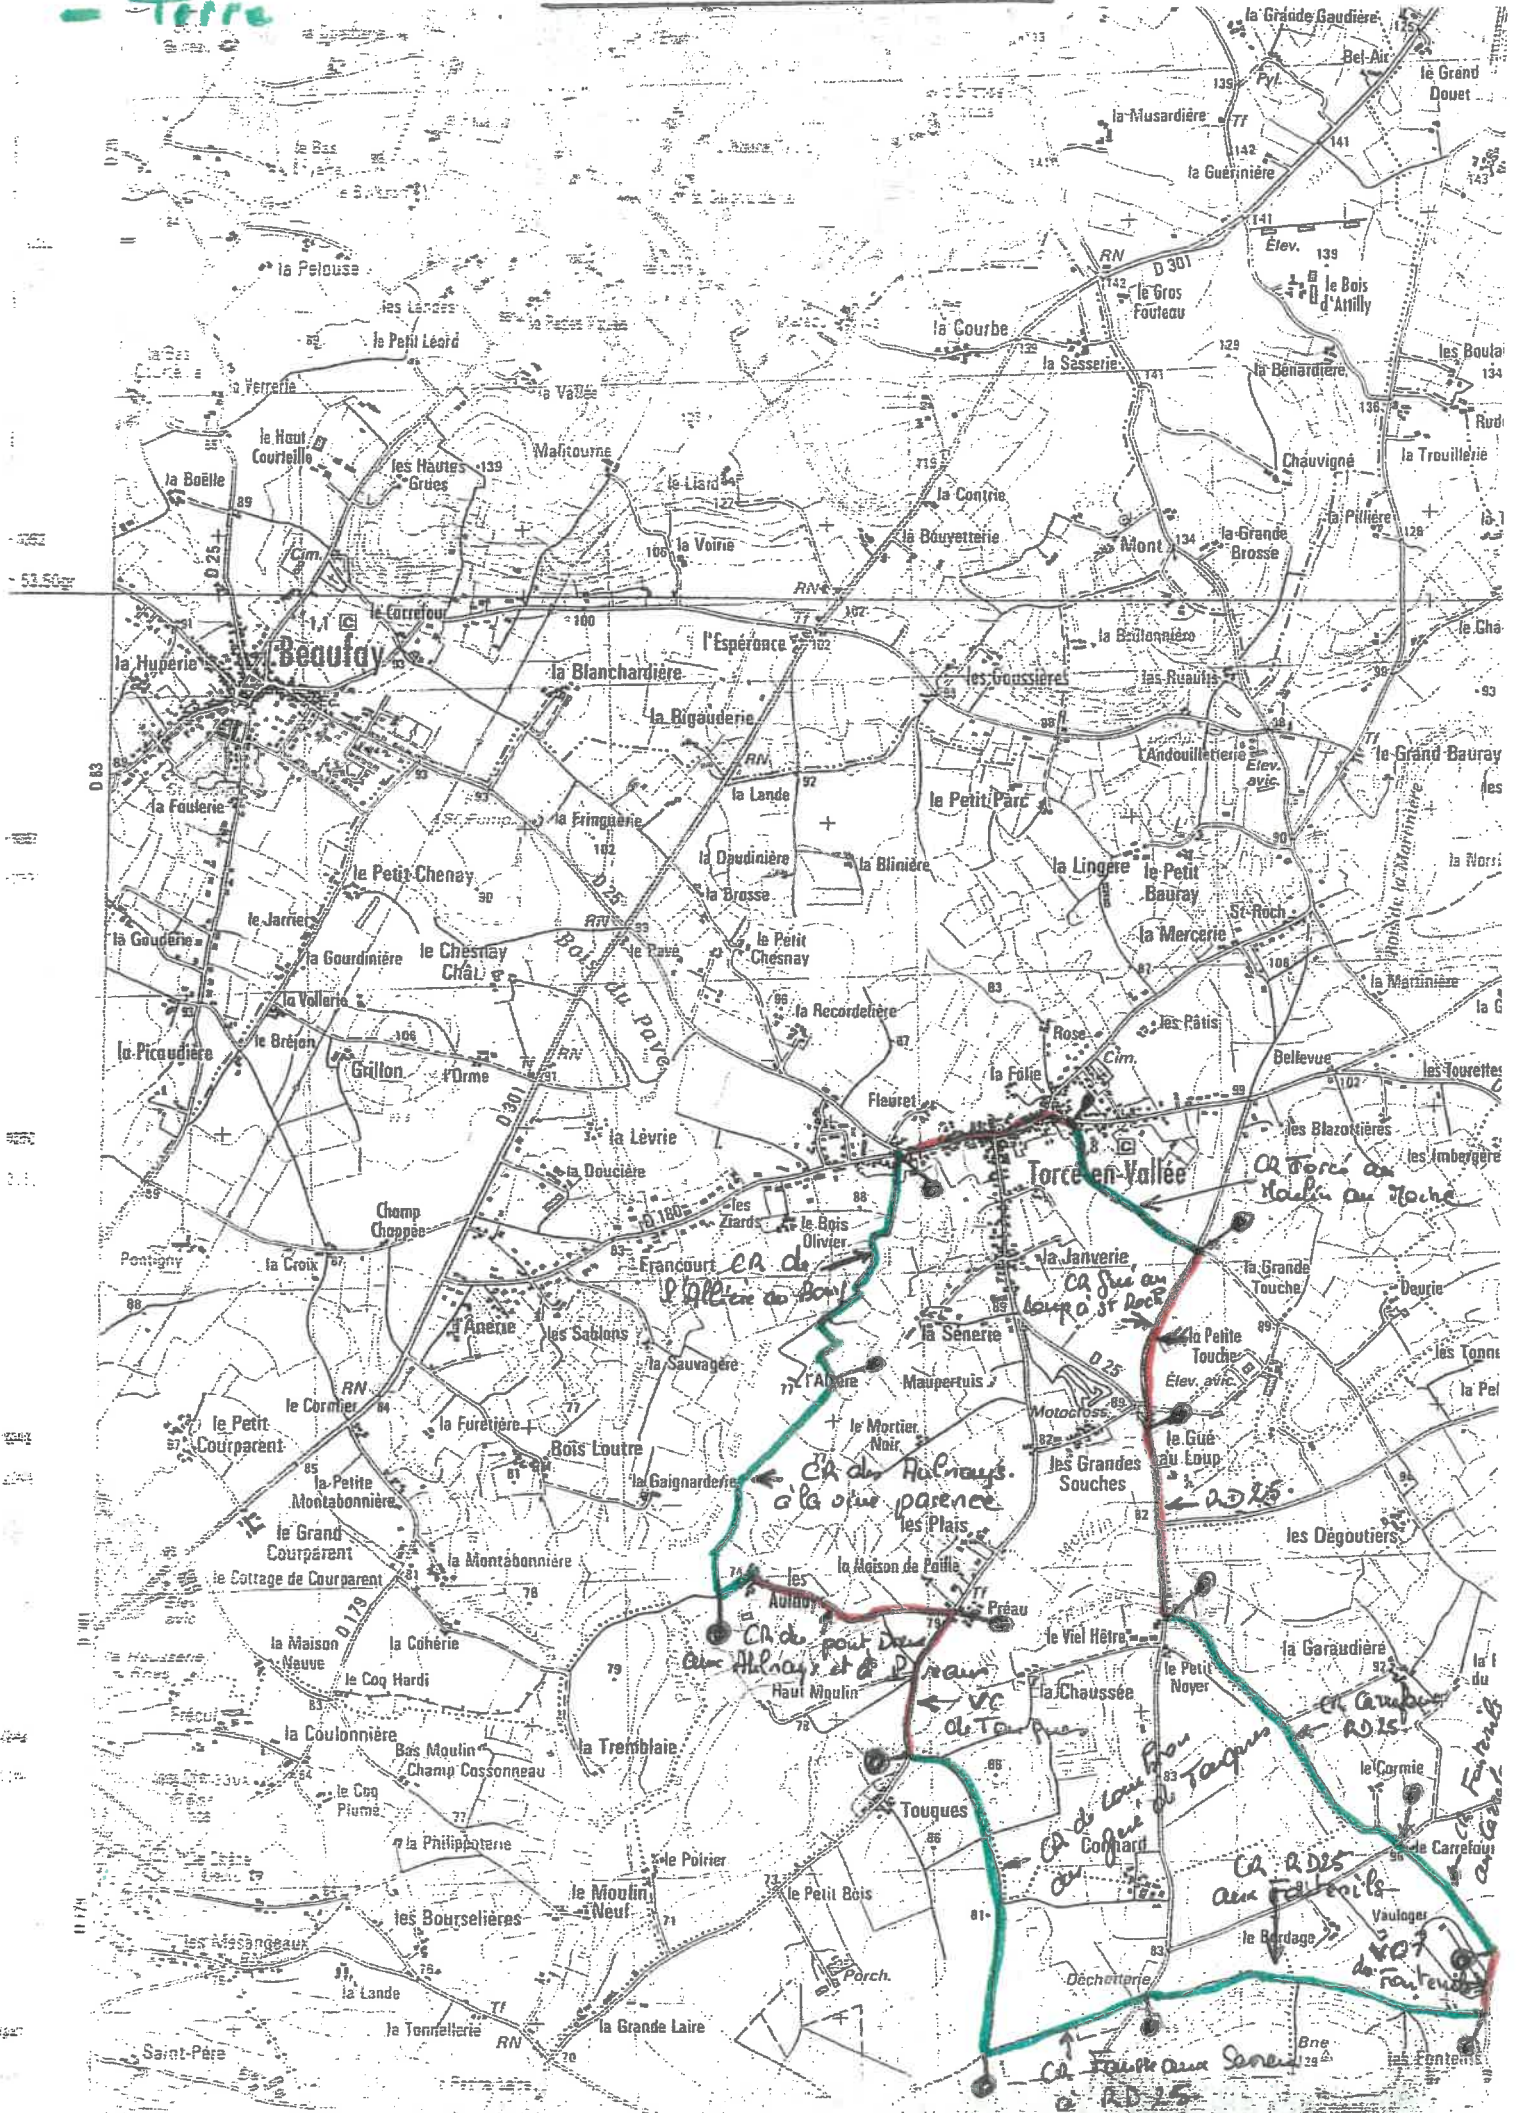

Goudron
Terre

BALISAGE ORANGE

— 3000000
— Terre

BALISAGE JAUNE

- goudron.

- Terre

BALISAGE BLEU

Beaufay

Torce-en-Vallée

Ch de Aubrais
à la ouïe parente
les Plais

Ch de point de vue
à la Mare et à la Mare

Ch de la Tourne
à la Mare

Ch de la Mare
à la Mare

Ch de la Mare
à la Mare

Ch de la Mare
à la Mare

— ROULEUR
— TERRE

BALISAGE BLANC