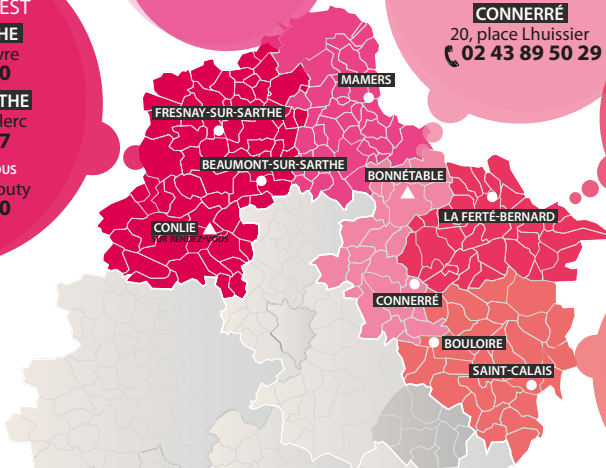

Contactez votre site Sarthe Autonomie

SECTEUR NORD-OUEST

FRESNAY-SUR-SARTHE

2, rue de l'Abbé Lelièvre

☎ 02 43 33 33 60

BEAUMONT-SUR-SARTHE

9, avenue Division Leclerc

☎ 02 43 34 33 07

CONLIE SUR RENDEZ-VOUS

9, allée Marie-Louise Souty

☎ 02 43 33 33 60

SECTEUR SAOSNOIS

MAMERS

1, place de la République

☎ 02 43 31 13 20

SECTEUR DES 2 TERRITOIRES

BONNÉTABLE

8, rue Mazagran

☎ 02 43 29 00 01

CONNERRÉ

20, place Lhuissier

☎ 02 43 89 50 29

SECTEUR HUISNE ET BRAYE

LA FERTÉ-BERNARD

15, rue Denfert Rochereau

☎ 02 43 60 79 30

SECTEUR CHARLES GARNIER

BOULOIRE

3, rue du Collège

☎ 02 43 63 30 35

SAINT-CALAIS

17, rue Fernand Poignant

☎ 02 43 35 91 16