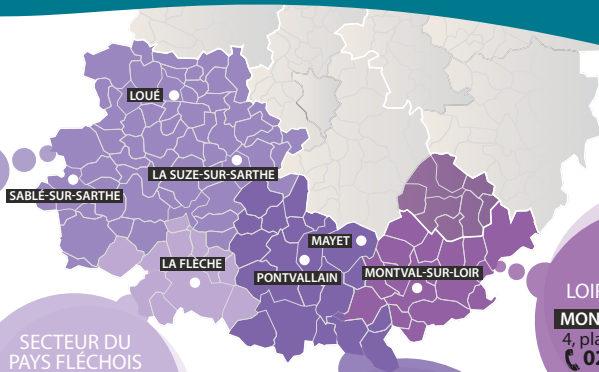

LA SUZE-SUR-SARTHE

11, rue Camille Claudel

☎ 02 43 77 23 90

SABLÉ-SUR-SARTHE

16, rue Simone Signoret

☎ 02 43 62 47 22

SECTEUR DU PAYS FLÉCHOIS

LA FLÈCHE

21 bis, rue de la Tour d'Auvergne

☎ 02 43 94 09 94

SECTEUR LOIR LUCÉ BERCÉ

MONTVAL-SUR-LOIR

4, place Clemenceau

☎ 02 43 79 44 77

SECTEUR SUD SARTHE

MAYET